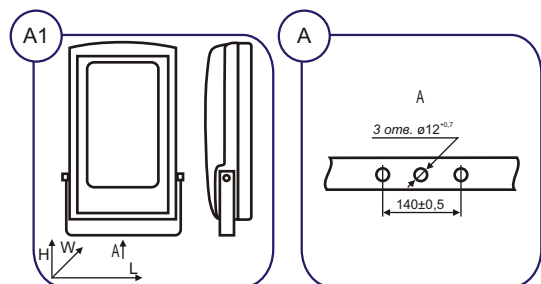

Корпусні деталі: алюмінієвий сплав.

Монтажна ліра: сталевий прокат.

Світлопропускний захисний елемент (модифікація): прозоре плоске гартоване скло.

Апаратура управління: вбудоване ЕДЖ Mean Well.

Кабельний ввід: 1шт.

МОНТАЖ:

на горизонтальну або вертикальну опорну поверхню за допомогою поворотної ліри.

ЕЛЕКТРОПІД'ЄДНАННЯ:

індивідуальне кабелем Ø6...12мм (перетин жил 1,5...4мм²).

ДО72У (модель А)

Приклад для замовлення: **ВАТРА ДО72У-150-02 Т У1**